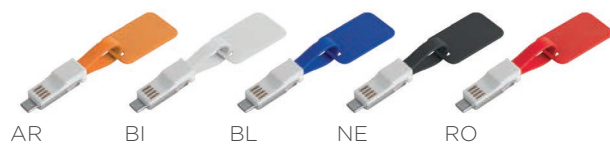

BL

NE

RO

Cable Tag

Cavi di ricarica 3 in 1 in plastica, clip magnetica

2,5x4,5 cm ca 50/1000

SE TA UV