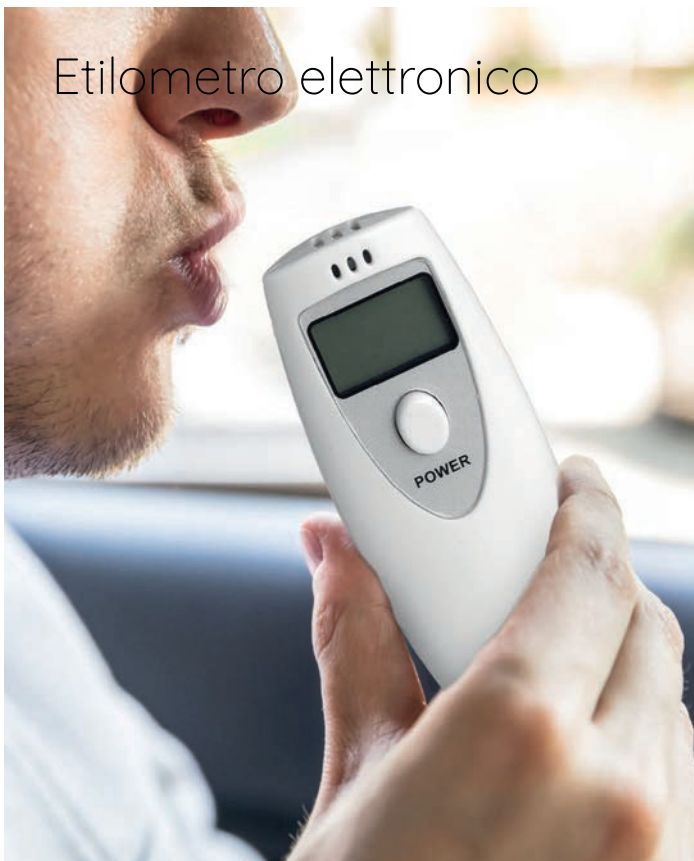

Alcohol Test

Etilometro in plastica, batterie non incluse, astuccio

3,6x9,5x1,7 cm ca 1/200

SE TA UV

USB FLASH DRIVE

Richiedi la tua
penna USB

CON STAMPA
PERSONALIZZATA

US001