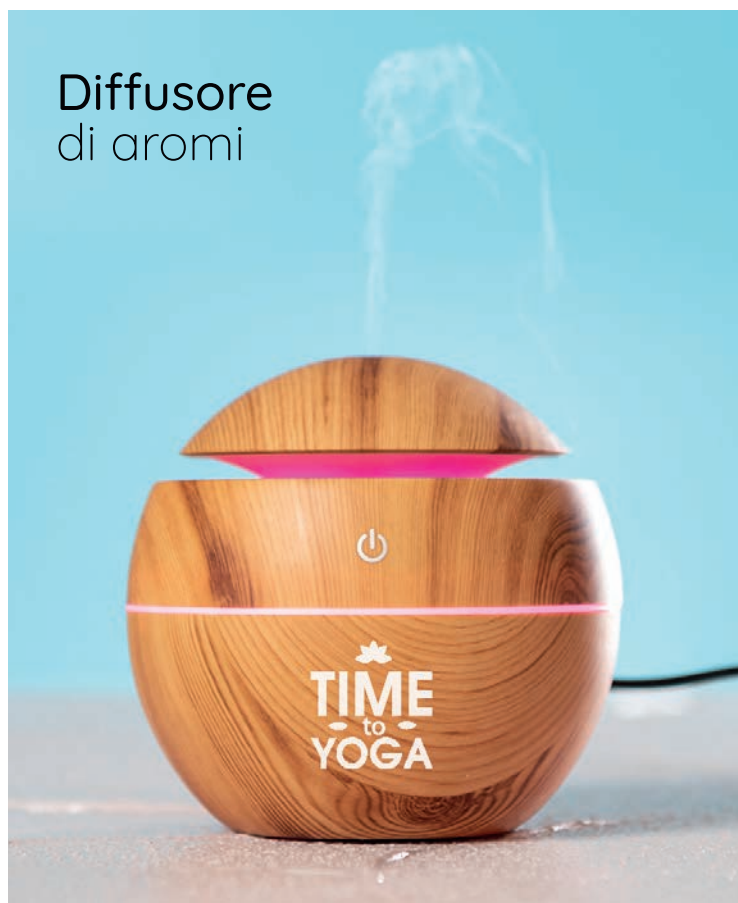

Essenza new

Umidificatore 130 ml in bamboo, 1 intensità del vapore
diffusore di aromi ed oli essenziali, cavo incluso, astuccio

☑ Ø 10x9,5 cm ca ☑ 1/50

IN TA

Diffusore
di aromi

orologio digitale
con ricarica wireless