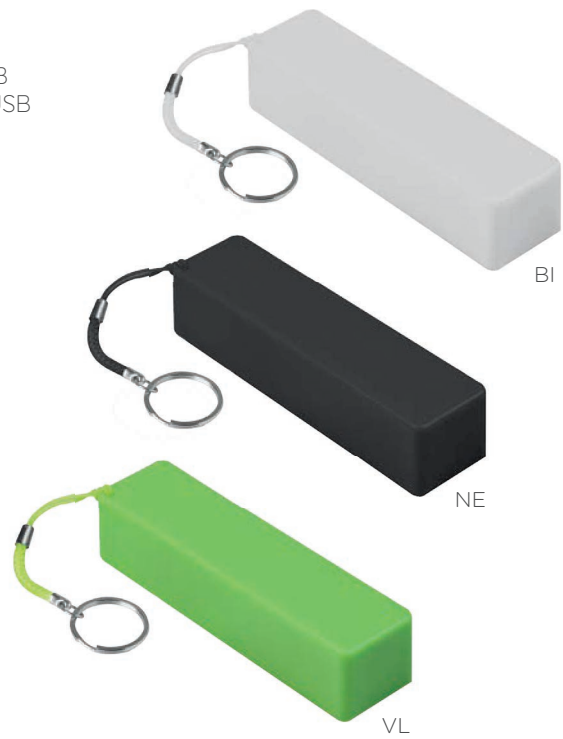

BI

NE

 porte: 1 USB - 1 micro USB

Spider Slim

Powerbank in plastica, capacità 2000 mAh, astuccio ventose per aggancio su smartphone, cavo incluso

5,9xh9x1 cm ca. 1/100

SE TA UV

BI

BL

NE

 porte: 1 USB - 1 micro USB

Spider Ring

Powerbank in plastica con anello in metallo, cavo incluso capacità 2000 mAh, astuccio ventose per aggancio su smartphone

5,9xh9x3,8 cm ca. 1/100

SE TA UV

porte USB
e micro USB
sul retro

RO

  porte: 1 USB - 1 micro USB

Ingot

Powerbank in plastica
capacità 2000 mAh, cavo incluso
9,7x2,4x2,2 cm ca 1/100
 SE TA UV

BI

NE

VL

RO