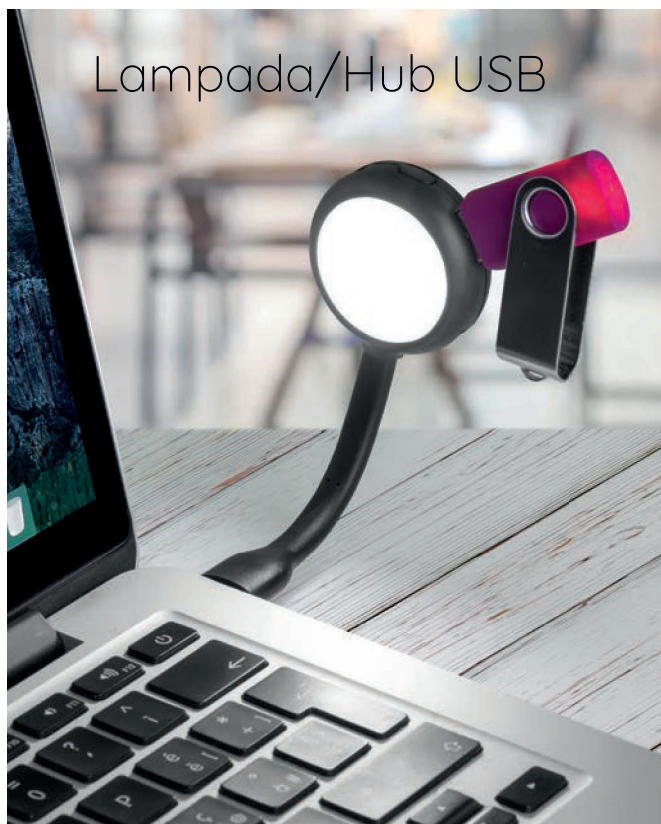

Hub USB in alluminio, 4 porte USB
base portacellulare estraibile

11x2,5x2,5 cm ca 1/200

IN SE TA UV

RO

SI

Lampada/Hub USB

NE

BI