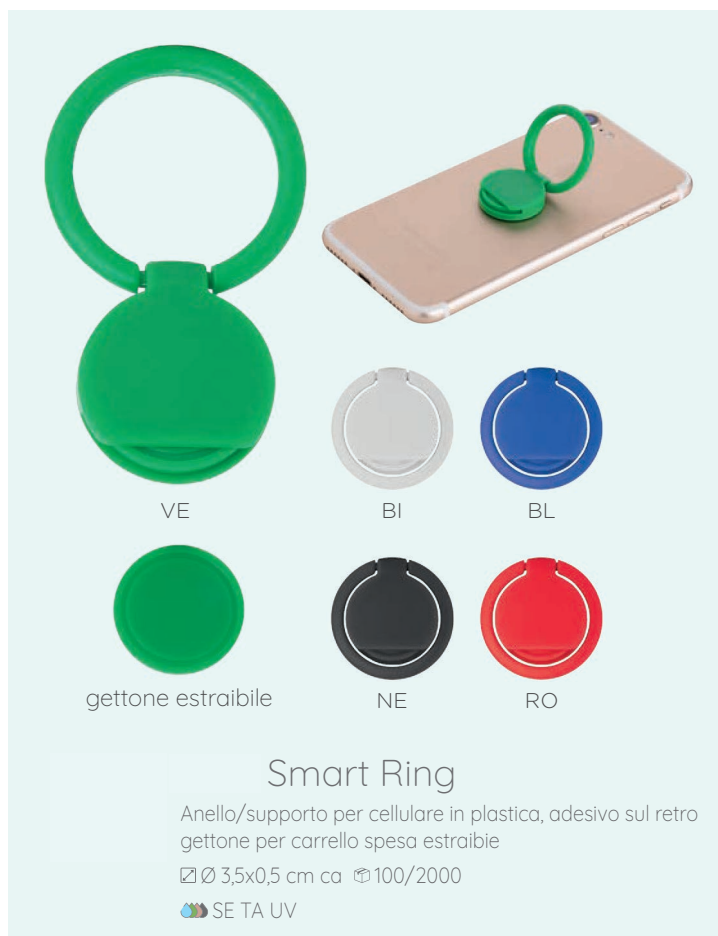

OR

NE

BI

SI

retro adesivo

Squared new

Supporto per smartphone grip ring, adesivo fissaggio extraforte

3,5x4x0,6 cm ca 1/1000

IN TA

NE

BI

BL

RO

VE

new

retro adesivo

Grillo new

Supporto per telefono in plastica pieghevole, adesivo sul retro

4,4x2,9 cm ca 100/2000

TA SE UV

VE

BI

BL

gettone estraibile

NE

RO

Smart Ring

Anello/supporto per cellulare in plastica, adesivo sul retro gettone per carrello spesa estraibile

3,5x0,5 cm ca 100/2000

SE TA UV

Save Card Smart

Portacard in plastica, 1 tasca, protezione RFID
molla per grip, adesivo sul retro per smartphone