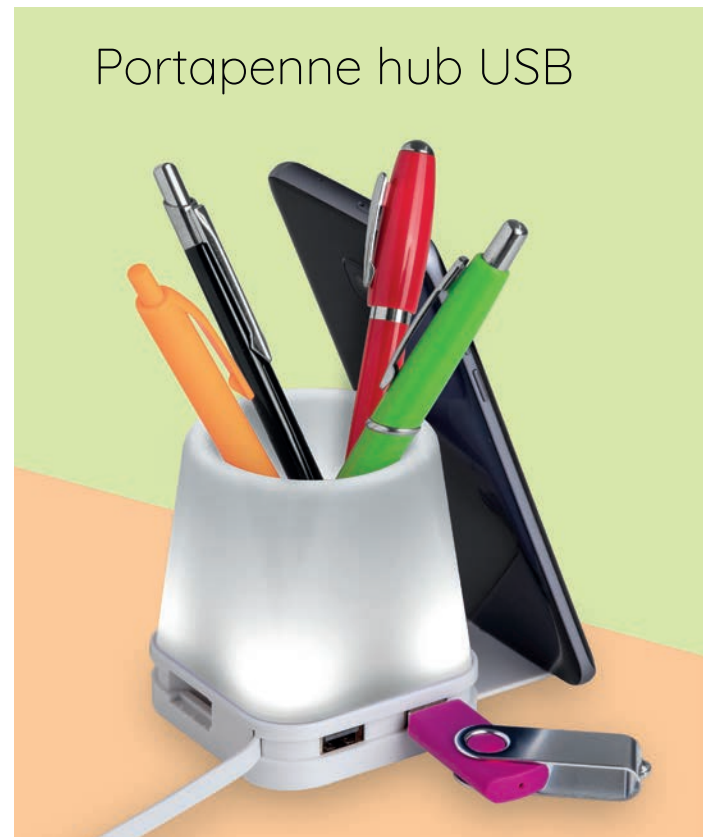

Recharge 7.0

Caricatore wireless in plastica, cavo incluso, astuccio

☐ 10 cm ca ☎ 1/200

🌈 SE TA UV

Pen Box USB

Portapenne usb in plastica, 4 luci led
luce in 2 posizioni, 4 porte usb 2.0, astuccio

7x8x7 cm ca. 1/100

SE TA UV

Portapenne hub USB

SI

BL

NE

RO

Store 4.0

Hub USB in alluminio
4 porte USB 2.0, astuccio