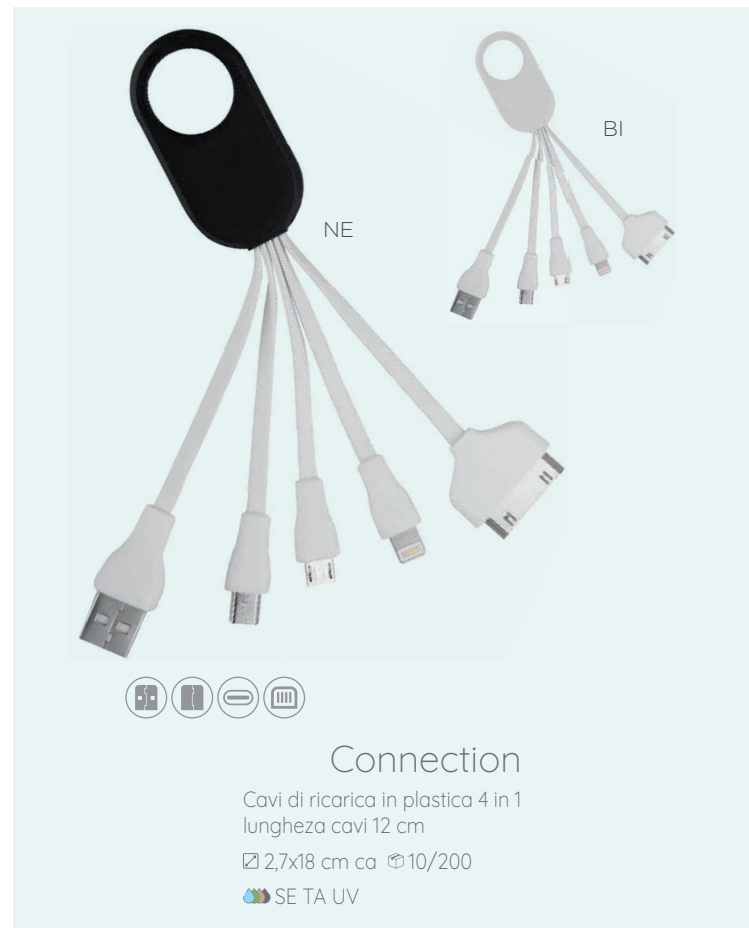

SE TA UV

Cable Knife

Cavi di ricarica in plastica 3 in 1 sistema con cavi retrattili, cavo 1 m

∅ 9,2x2x1,5 cm ca. 1/500

SE TA UV

Cables

Cavi di ricarica in plastica 4 in 1, led di carica

∅ 16x4x1,5 cm ca. 1/300

SE TA UV

Connection

Cavi di ricarica in plastica 4 in 1 lunghezza cavi 12 cm

∅ 2,7x18 cm ca. 10/200

SE TA UV

MA

adattatore da lightning/micro USB a type C

BL