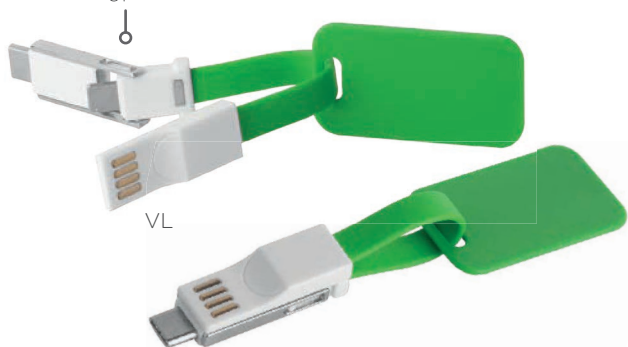

adattatore da lightning/micro USB a type C

Cable Ring

Cavi di ricarica in PU e metallo 3 in 1

2,5x4,5 cm ca 50/1000

SE TA CA

adattatore da lightning/micro USB a type C

Cable Key

Cavi di ricarica 3 in 1 in plastica

2,5x4,5 cm ca 50/500

SE TA UV

adattatore da lightning/micro USB a type C

VL

Cable Tag

Cavi di ricarica 3 in 1 in plastica, clip magnetica

2,5x4,5 cm ca 50/1000

SE TA UV

clip con chiusura magnetica

Cable Clip

Cavi di ricarica 2 in 1 in plastica, clip magnetica

1,1x1,2 cm ca 50/1000

SE TA UV