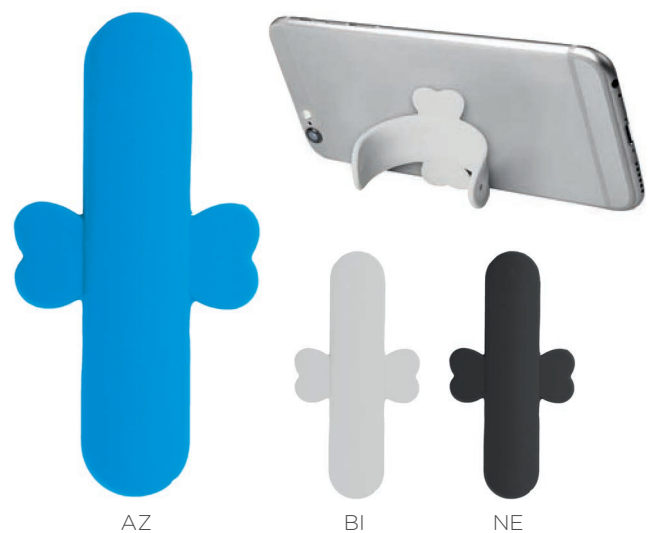

NE

RO

Smart Ring

Anello/supporto per cellulare in plastica, adesivo sul retro gettone per carrello spesa estraibile

3,5x0,5 cm ca 100/2000

SE TA UV

Save Card Smart

Portacard in plastica, 1 tasca, protezione RFID
molla per grip, adesivo sul retro per smartphone

☐ 5,8x9,5 cm ca ☎ 10/500

🌈 SE TA UV

Stand

Supporto per cellulare in plastica e metallo
molla per grip, alette pieghevoli, adesivo sul retro

☐ 2,2x7,4 cm ca ☎ 10/1000

🌈 SE

Privacy

Cover in plastica per fotocamera, meccanismo a scorrimento
compatibile con smartphone, tablet e laptop

☐ 4,2x1,6 cm ca ☎ 100/10000

🌈 SE TA UV

Stop

Supporto per cellulare in silicone
etichetta adesiva sul retro

☐ 4x8,5x0,2 cm ca ☎ 100/2000

🌈 TA UV

POWERBANK

Sprigiona
la tua
ENERGIA