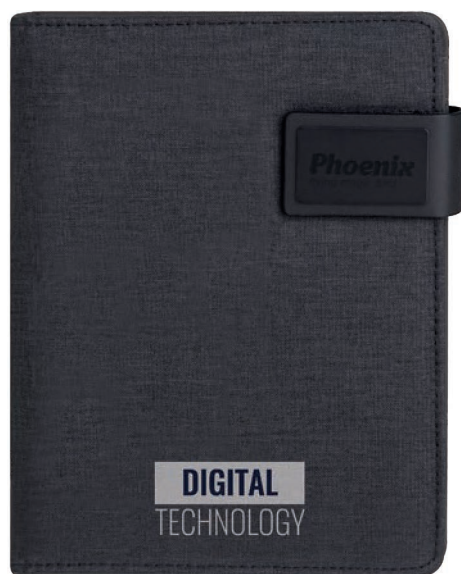

  1 porta micro USB

Power Congress

Block notes in poliestere 300D, blocco 20 fogli, powerbank integrato 4000 mAh, cavo incluso

☑ 23,5xh31x3 cm ca. 📏 1/10

 SE UV IN

supporto
per tablet

  1 porta micro USB

Power Office

Block notes in poliestere 300D, blocco 20 fogli, powerbank integrato 4000 mAh, cavo incluso

☑ 17,5xh22,2x3 cm ca. 📏 1/20

 SE UV IN

tasto di accensione e blocco

new

Write Off new

Lavagna magnetica in plastica, astuccio schermo LCD da 8,5", penna inclusa