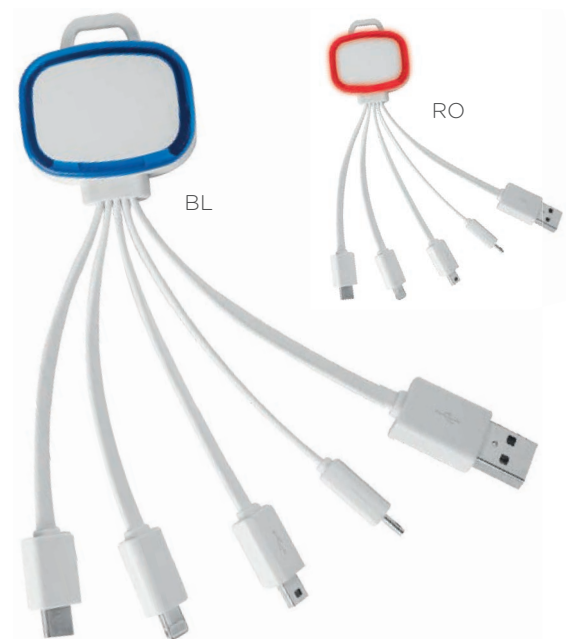

SE TA UV

Cable Knife

Cavi di ricarica in plastica 3 in 1 sistema con cavi retrattili, cavo 1 m

∅ 9,2x2x1,5 cm ca. 1/500

SE TA UV

Cables

Cavi di ricarica in plastica 4 in 1, led di carica

∅ 16x4x1,5 cm ca. 1/300