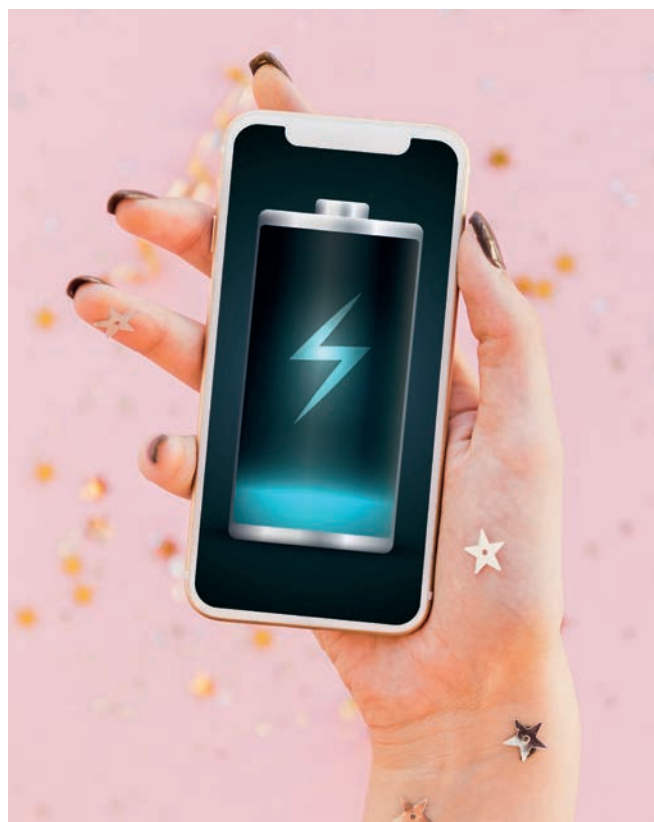

Qi 1 porta micro USB

Jupiter new

Caricatore wireless veloce 10 w in plastica, cavo incluso, astuccio

☐ 10xh0,9 cm ca ☎ 1/100

🌈 SE TA UV

Qi 1 porta micro USB

Eclipse new

Caricatore wireless in plastica base antiscivolo, cavo incluso, astuccio

☐ 10xh0,7 cm ca ☎ 1/100

🌈 SE TA

Qi 1 porta micro USB

Recharge 7.0

Caricatore wireless in plastica, cavo incluso, astuccio

☐ 10 cm ca ☎ 1/200

🌈 SE TA UV