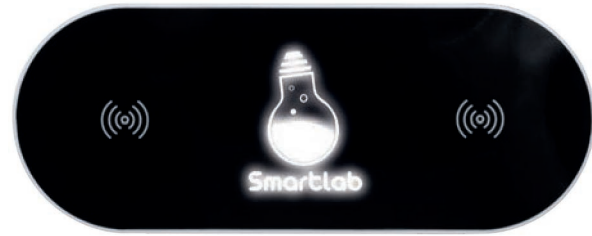

ricarica in contemporanea
2 dispositivi

1 porta type c

Laser Recharge Double

Caricatore wireless in plastica, luce led, cavo incluso, astuccio

15,5x1x6,1 cm ca. 1/100

IN SE TA UV