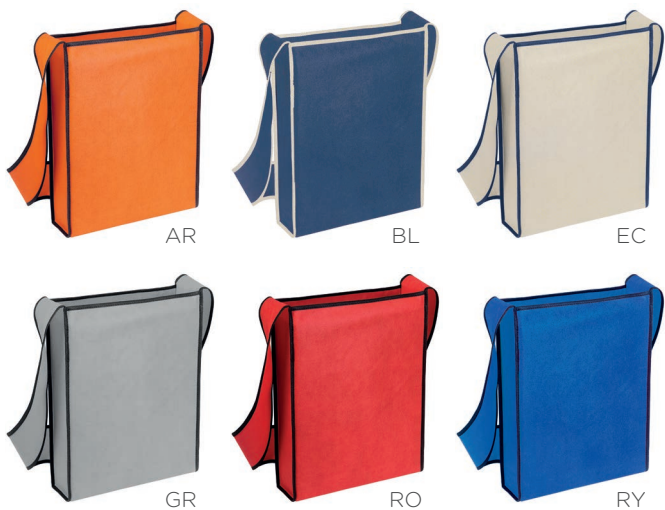

Tekna

Tracolla in tnt, soffietto, rifiniture cucite
spallaccio personalizzabile

☐ 30x38,5x8,5 cm ca ☉ 10/200

SE