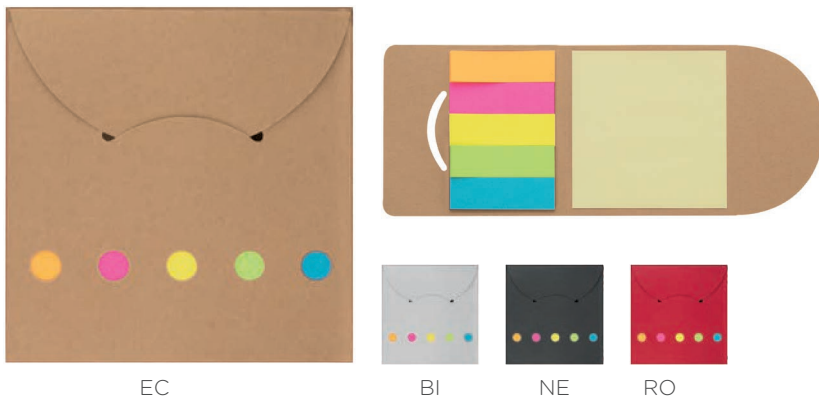

EC

BI

NE

RO

Notes Letter Set

Set notes in carta: 1 blocco foglietti adesivi
5 blocchi segnapagina adesivi colorati
☐ 8,2x8,2x0,7 cm ca ☎ 100/400
SE UV