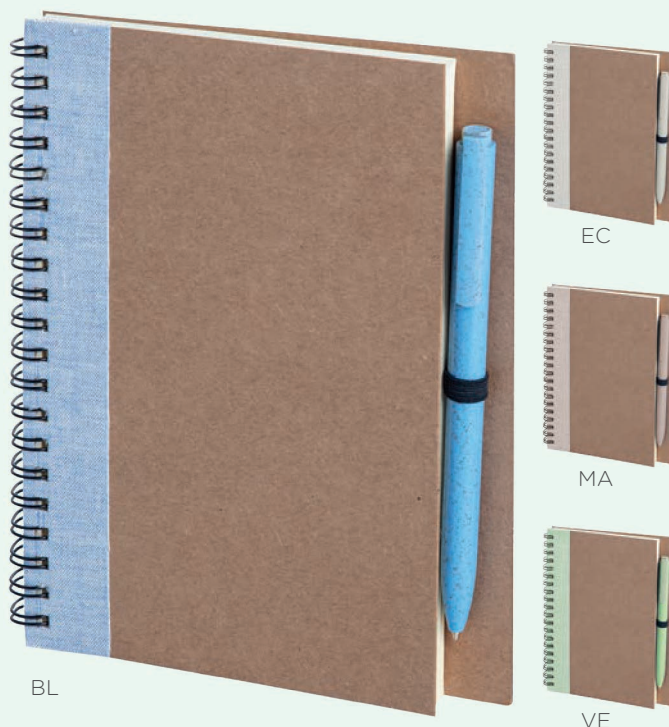

new

Natural Notes new

Notes in carta con spirale, carta avorio, 70 fogli
penna a sfera in paglia di frumento/abs, refill nero
copertina in cartoncino rigido

13x17,5 cm ca 1/100

SE UV