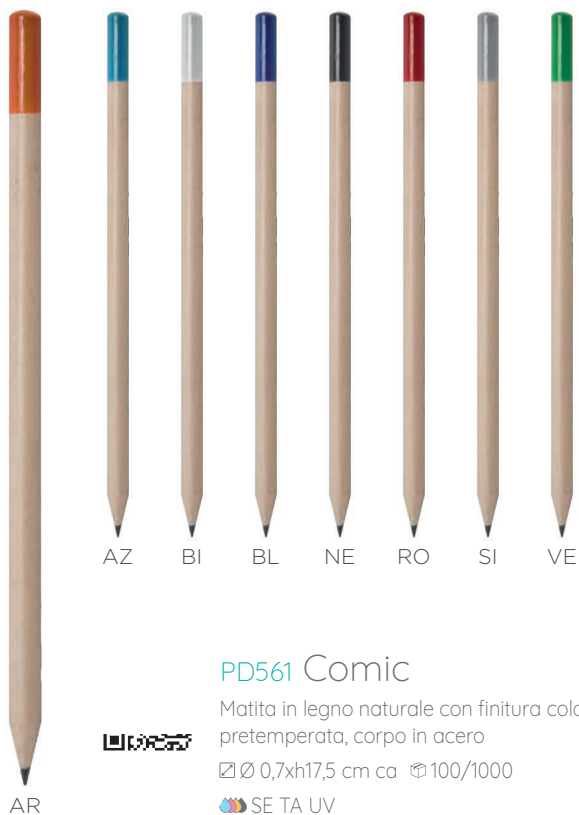

new

new

 RPET

AZ BI

Ocean Rpet new

penna a sfera RPET
meccanismo a scatto, refill nero
corpo in plastica riciclata colorata
☐ Ø 1xh13,7 cm ca ☑ 100/1000
SE TA UV

BL

new

BI BL RO

Bamboo Stand new

Penna a sfera in bamboo
refill nero, meccanismo a scatto
gommino per touch screen
supporto per smartphone
☐ Ø 1,1xh14,5 cm ca ☑ 50/1000
SE TA UV

VE

LEGNO NATURALE

Materiale
perfetto per

OGNI OCCASIONE

PD561 Comic

Matita in legno naturale con finitura colorata pretemperata, corpo in acciaio

☑ Ø 0,7xh17,5 cm ca ☎ 100/1000

SE TA UV

matita evidenziatore

PD567 Marker

Matita evidenziatore pretemperata legno naturale