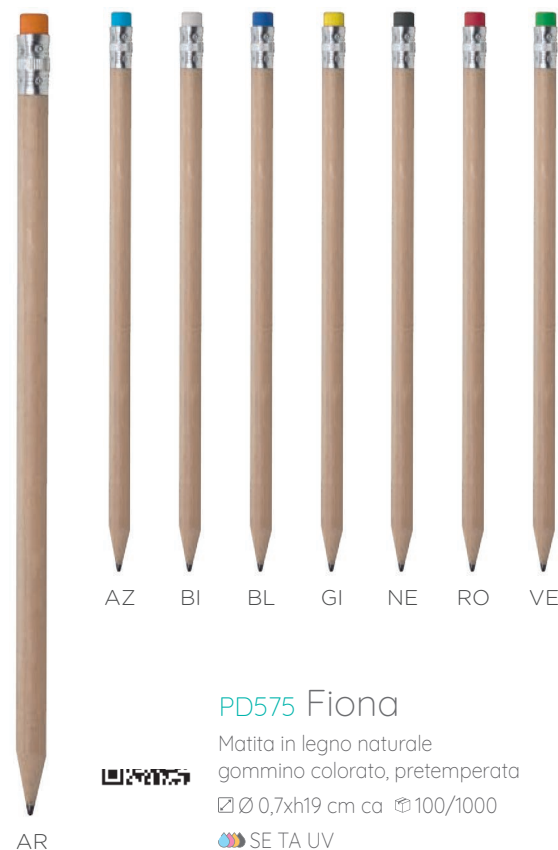

PD575 Fiona

Matita in legno naturale gommino colorato, pretemperata

☑ Ø 0,7xh19 cm ca ☎ 100/1000

SE TA UV