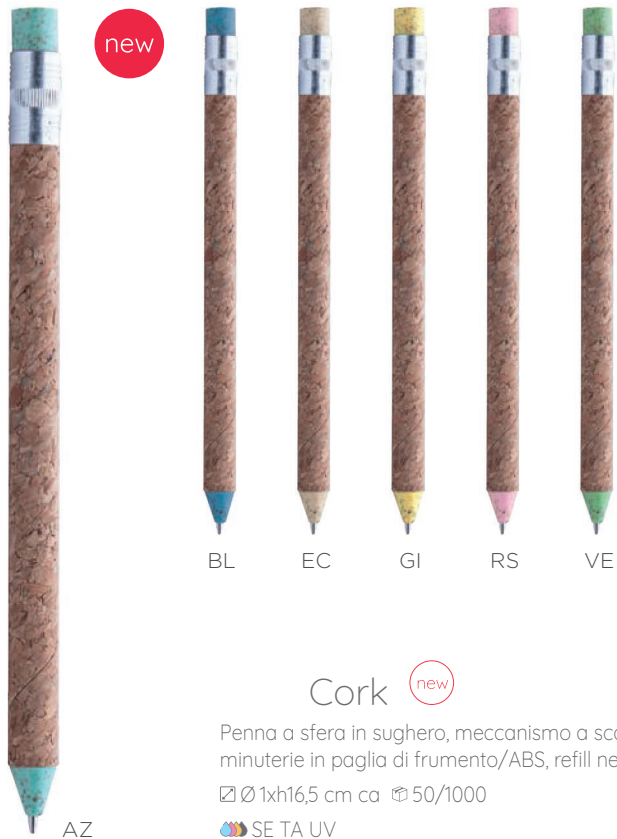

Cork new

Penna a sfera in sughero, meccanismo a scatto
minuterie in paglia di frumento/ABS, refill nero
□ Ø 1x16,5 cm ca ☎ 50/1000
SE TA UV