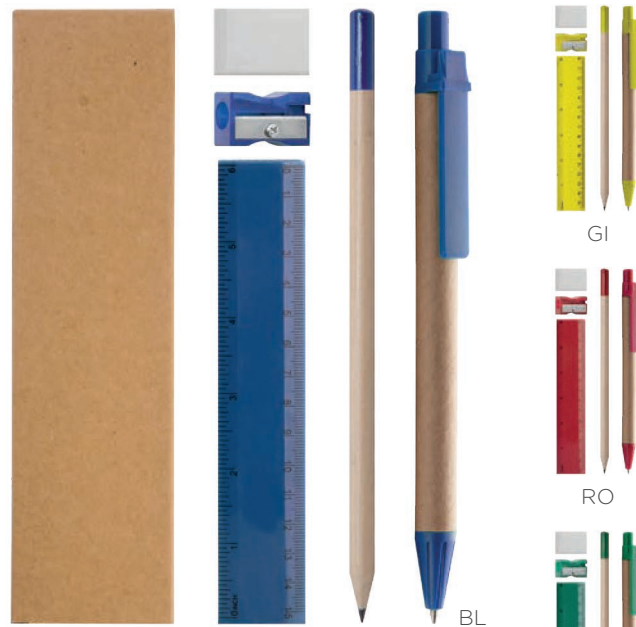

Write Set

1 penna a sfera con corpo in carta riciclata
1 matita pretemperata in finitura colorata
1 righello 15 cm in plastica, 1 gomma
1 temperamatite in plastica

- ☑ pastello: Ø 0,7xh17,5 cm ca - ☑ penna: Ø 1xh14 cm ca
- ☑ astuccio: 4,5xh17,5x1,4 cm ca ☎ 20/240

SE TA UV

GI

RO

VE

BL