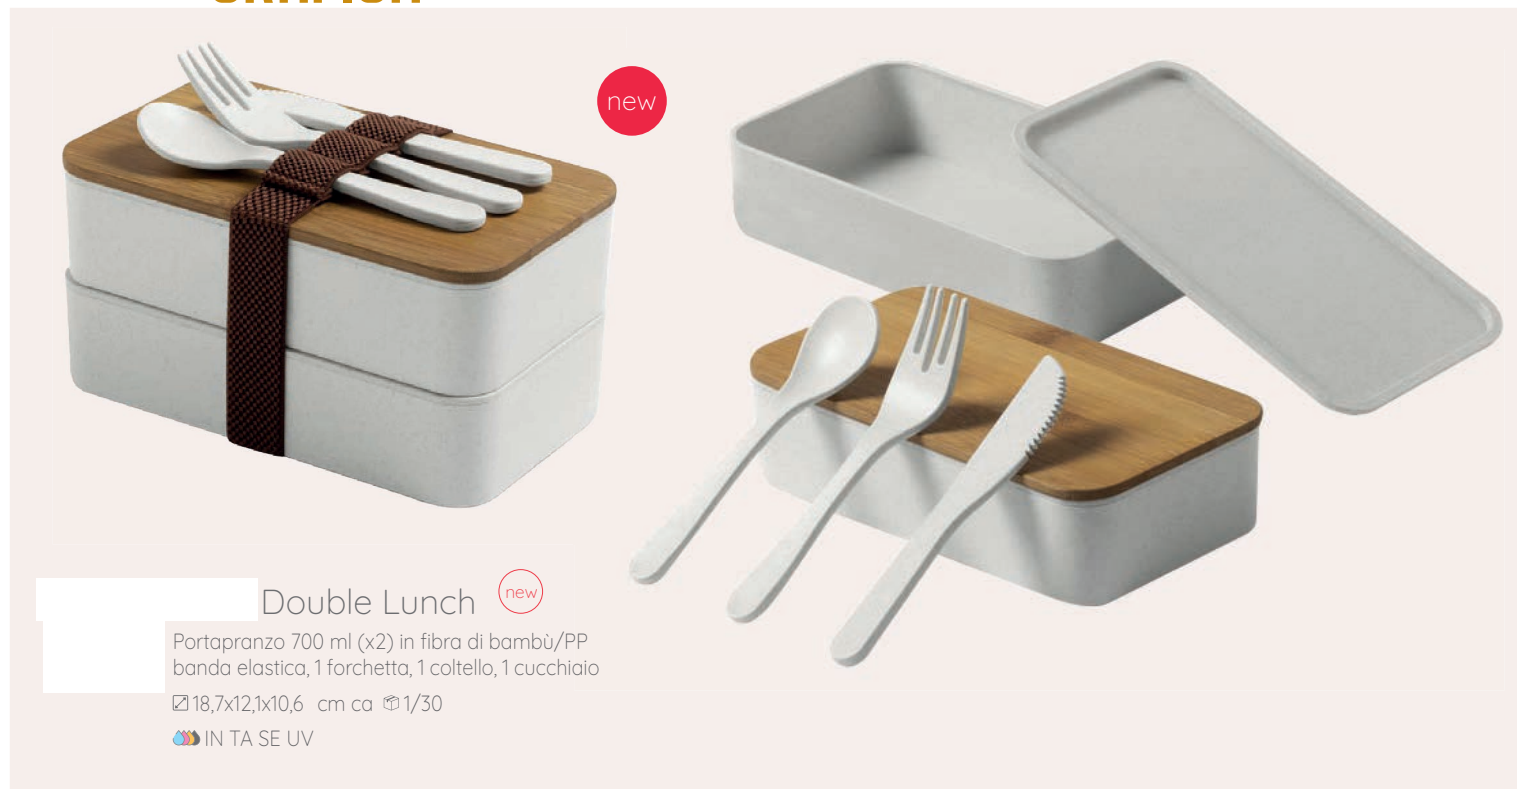

Double Lunch new

Portapranzo 700 ml (x2) in fibra di bambù/PP
banda elastica, 1 forchetta, 1 coltello, 1 cucchiaino

18,7x12,1x10,6 cm ca 1/30

IN TA SE UV