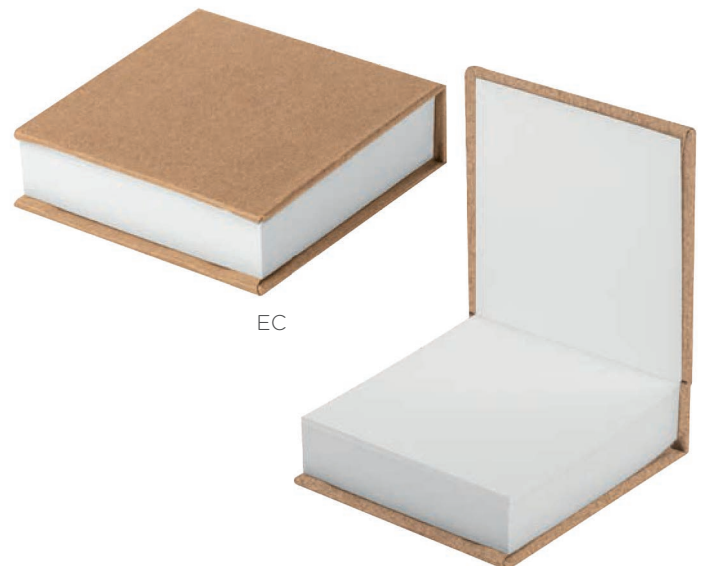

Set notes in carta: 1 blocco per appunti, 1 blocco fogli adesivi
5 blocchi segnapagina colorati adesivi, chiusura con calamita
☐ 8,3x13x1,2 cm ca ☎ 50/200
SE UV

EC

BI

BL

NE

RO

Notes Cube

Cubo notes in carta, 1 blocco fogli per appunti
☐ 7,5x7,5x2,3 cm ca ☎ 50/100
SE UV