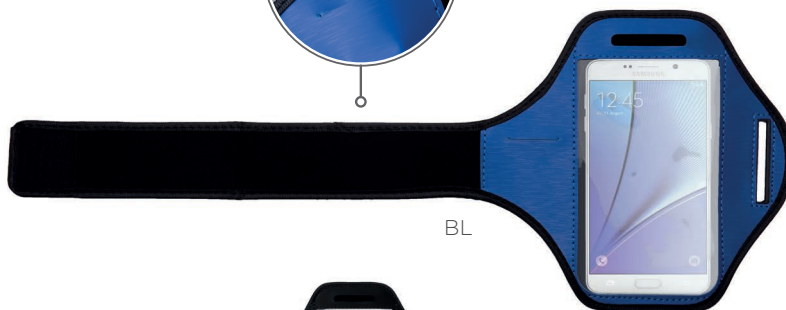

new

Torchie new

Torcia sportiva in plastica, elastico regolabile
8 luci COB a 3 intensità, astuccio, batterie non incluse
☐ 6,1x4x1,7 cm ca ☎ 1/500

TA

foro per passaggio cuffie

BL

Stroll

Portacellulare da braccio in neoprene e pvc
☐ 47x18 cm ca ☎ 50/250

SE