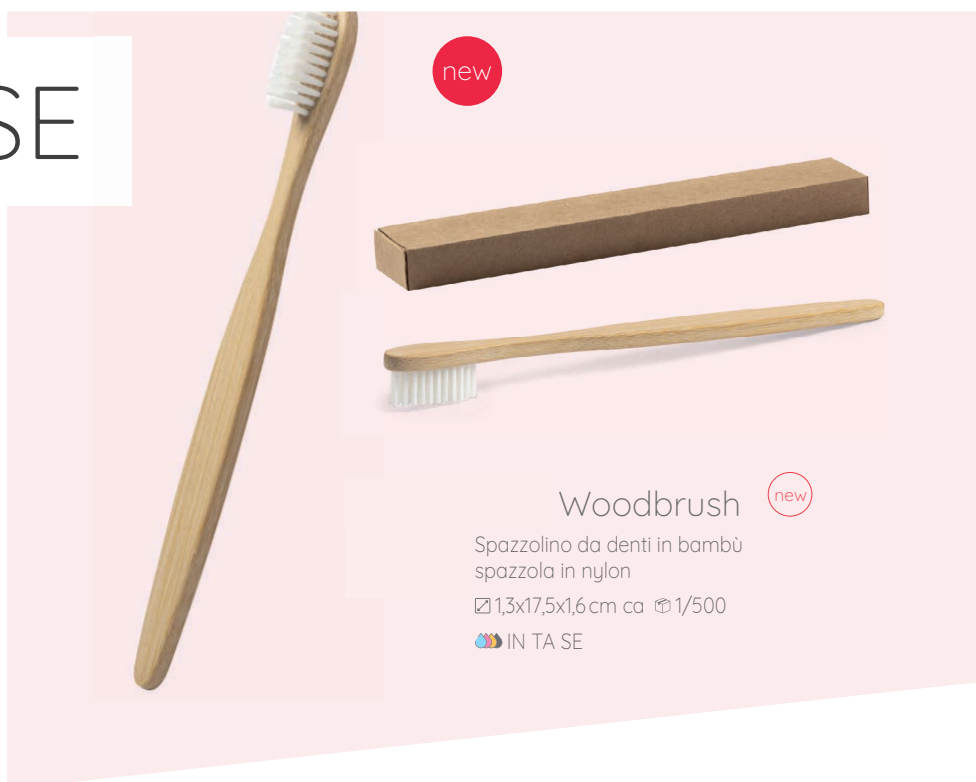

# BEAUTY CASE

Una pratica  
soluzione

PER I TUOI  
ACCESSORI

new

Woodbrush new

Spazzolino da denti in bambù  
spazzola in nylon

24x1,3x17,5x1,6 cm ca. 10/500

IN TA SE