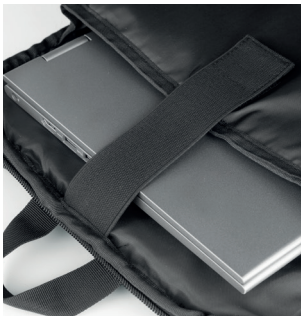

vano per laptop