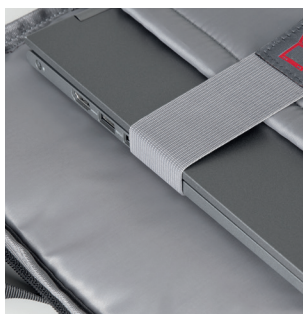

vano per laptop