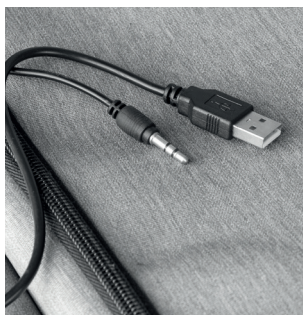

doppio cavo USB/AUX