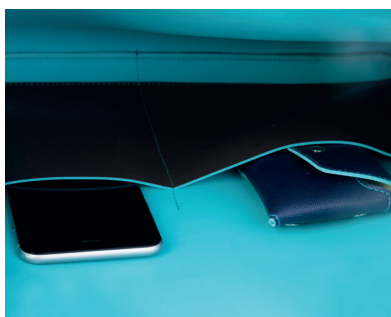

2 tasche interne