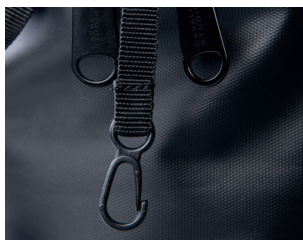

Scopri le novità in arrivo

chapter four

04

CAVALLARI
STUDIO

gancio portachiavi interno

ganci per supporto schiena

cerniere waterproof

vano per laptop

Water Shield new

Zaino in poliestere waterproof
cerniere waterproof
ganci per supporto schiena
doppio scompartimento imbottito
gancio portachiavi interno
retro e spallacci imbottiti
3 vani, scomparto per PC e tablet fino a 15"
3 tasche con patta, 1 tasca con retina 1
tasca portapenne