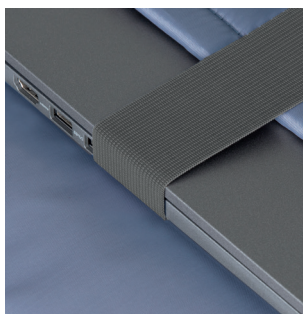

vano per laptop e tablet