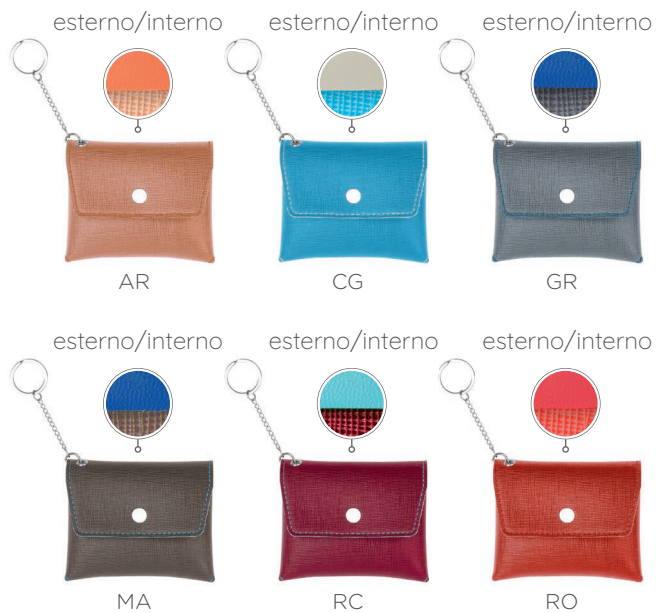

Pochette Small

Borsello pochette/portadocumenti in poliuretano bicolore con interno a contrasto
chiusura con bottoni a pressione, astuccio

23x15,5 cm ca 1/50

CA IN SE

CA800 Shopper su richiesta

CA810 Shopper su richiesta

Pochette

Borsello pochette/portadocumenti in poliuretano bicolore con interno a contrasto chiusura con bottoni a pressione, astuccio

33x24 cm ca 1/25

CA IN SE

CA820 Shopper su richiesta

Pochette Key

Portachiavi/portamonete bicolore in poliuretano, astuccio catena portachiavi con anello piatto, chiusura con bottone a pressione

9x8 cm ca 1/100

CA IN SE

CA800 Shopper su richiesta

CA810 Shopper su richiesta

Tulip

Portapenne bicolore in poliuretano, chiusura con bottoni a pressione, astuccio

chiuso: 7x10 cm ca aperto: 27x27 cm ca 1/50