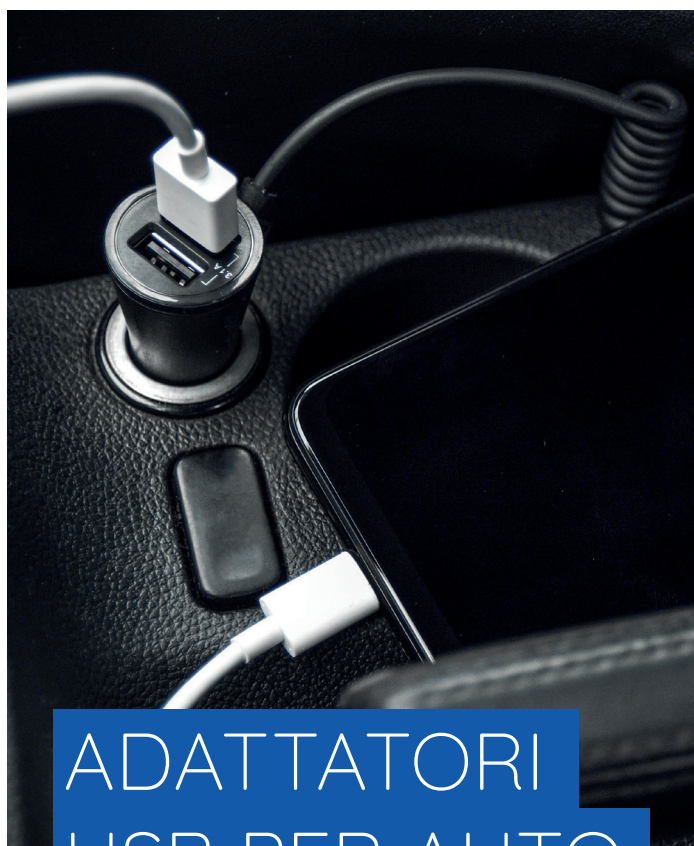

ADATTATORI USB PER AUTO