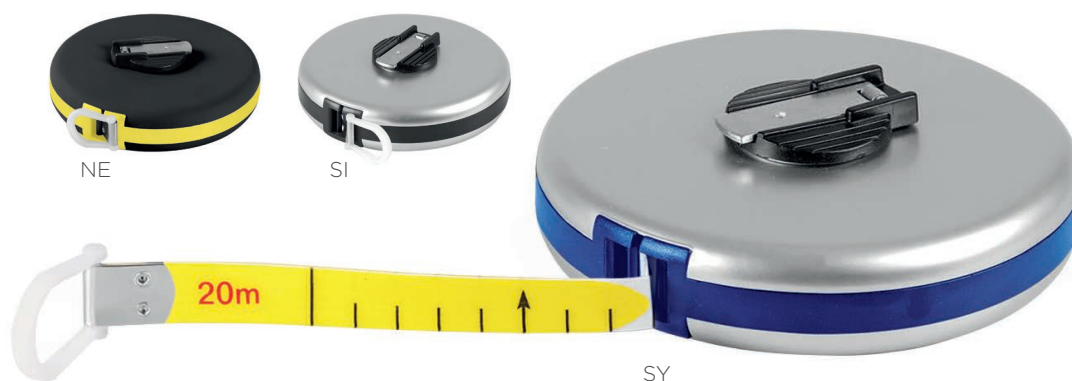

Rolly

Rollina in plastica e metallo
lunghezza 20 m
corredata di astuccio

☑ Ø 13 cm ca ☎ 1/50

SE TA UV