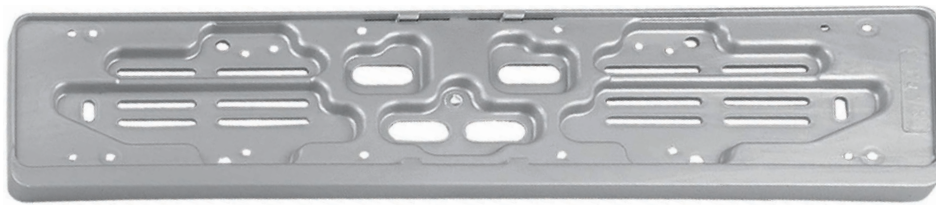

SI

NE

Drilled

Portatarga posteriore auto, polipropilene alta resistenza montaggio con viti o rivetti non inclusi

52,5x13 cm ca Ø 50/50

SE UV