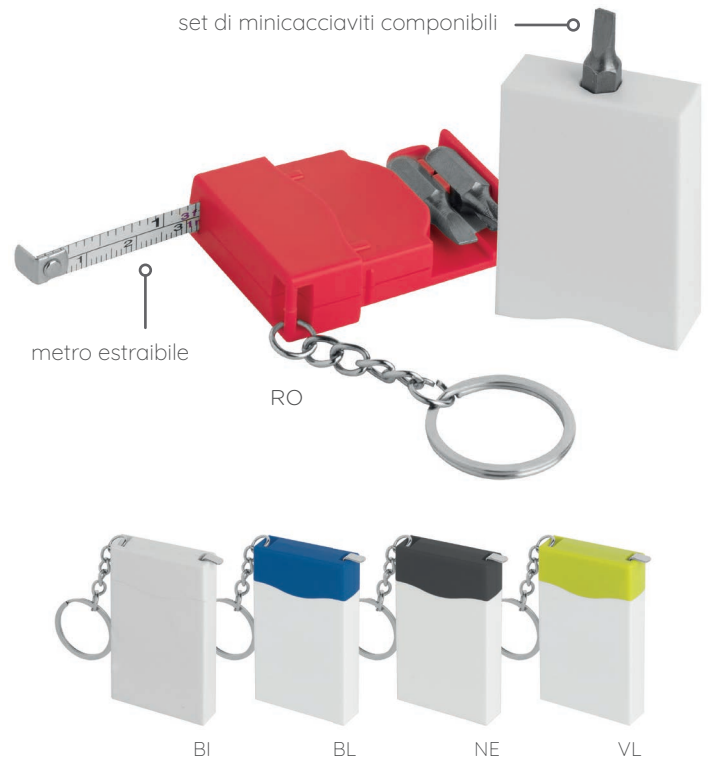

Lunghezza 5 m.

☑ 6,5x7 cm ca ☎ 10/60

Long 3

Lunghezza 3 m.

☑ 6x6,5 cm ca ☎ 10/120

Belty 2M

Flessometro in plastica, riavvolgibile con custodia, lunghezza 2 metri, clip per cintura

5,2x7,3x2 cm ca 50/200

SE TA UV

Utility Opener

Portachiavi in plastica, 1 metro
apribottiglie in metallo, 1 led

8x3,2x0,8 cm ca 10/200

SE TA UV

Screwblock

Portachiavi in plastica, 1 metro, cacciavite in metallo
2 punte estraibili stella e piatta