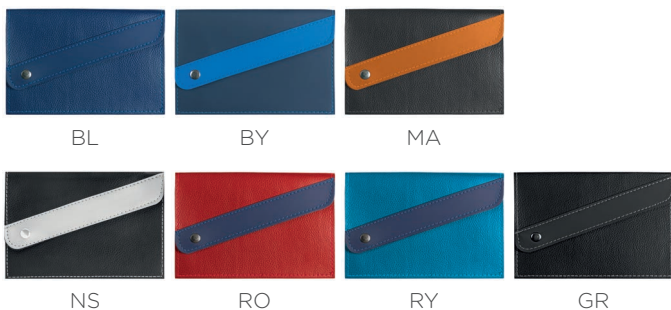

Australia

Portadocumenti in similpelle, chiusura con bottone

19,5x13,2 cm ca 50/100

SE UV

RO