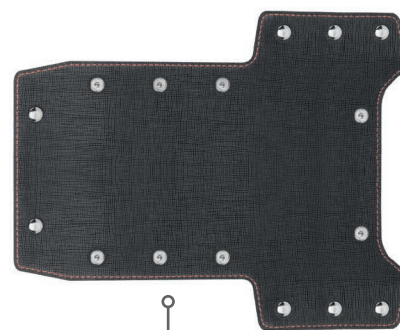

18,7x13 cm ca 50/100

SE UV

AR

Indianapolis

Portadocumenti in tam, auto e moto, chiusura con pattina

13x16,5 cm ca 50/300

SE UV

NR