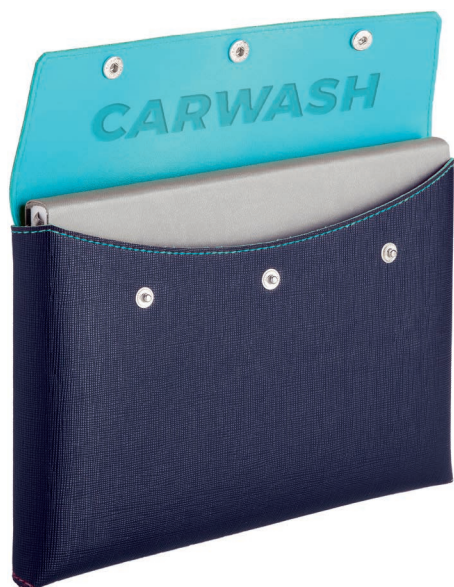

struttura
apribile
con bottoni

Pochette Small

Pochette/portadocumenti in poliuretano bicolore con interno a contrasto chiusura con bottoni a pressione, astuccio

23x15,5 cm ca 1/50

CA IN SE

CAVALLARI STUDIO