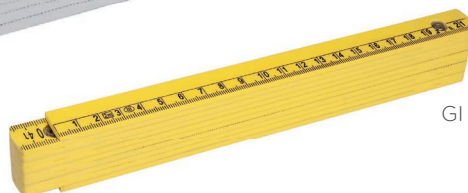

Tough

Doppio metro in plastica

☐ 23,5x3,2 cm ca ☉ 10/100

SE UV

GI

Cutty Solid

Taglierino in plastica e metallo
lama a sezioni, tasto per bloccaggio

☑ 3x15 cm ca ☎ 100/600