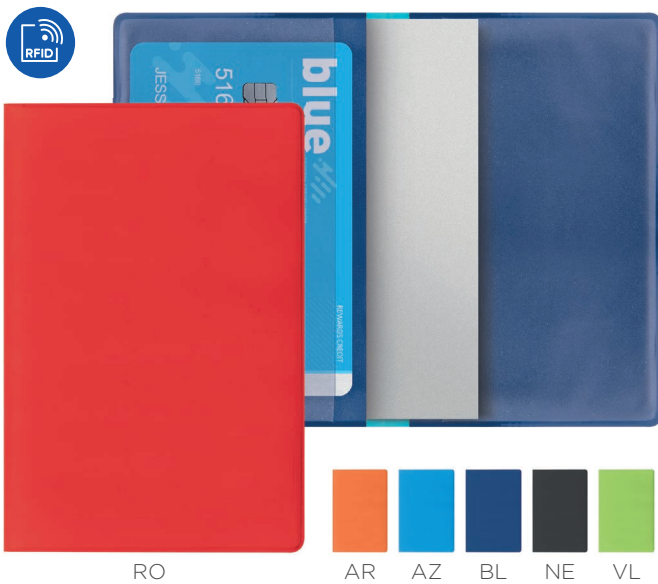

RO

AR

AZ

BL

NE

VL

Basic Card

Portacards in tam, capienza 2 cards, protezione RFID

☐ 5,5xh9,5 cm ca ☎ 50/800

SE UV