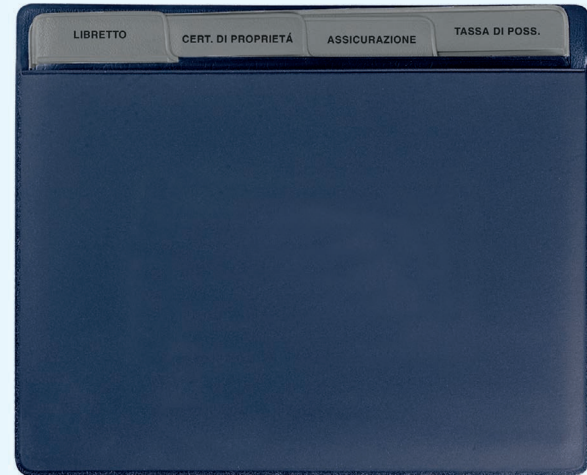

BC

struttura
apribile
con bottoni

Pochette

Pochette/portadocumenti in poliuretano bicolore con interno a contrasto chiusura con bottoni a pressione, astuccio

33x24 cm ca 1/25

CA IN SE

NE

BL