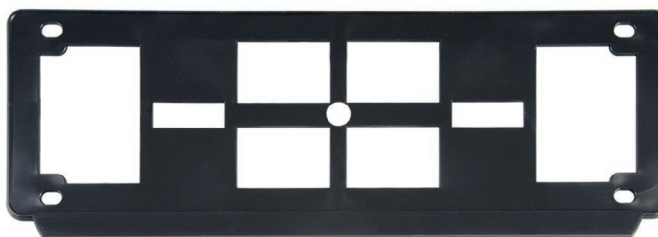

NE

BI

Trim

Portatarga posteriore auto, plastica antiurto, montaggio con viti o rivetti non inclusi

☐ 52x13,5 cm ca Ⓢ 100/100

🌈 SE UV

Stark

Portatarga anteriore auto, plastica antiurto, montaggio con viti o rivetti non inclusi