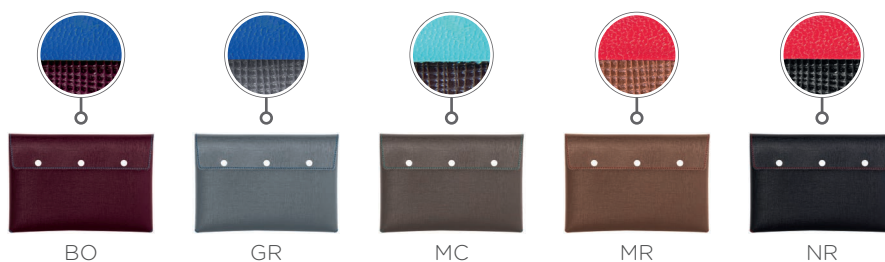

BC

struttura
apribile
con bottoni

Pochette

Pochette/portadocumenti in poliuretano bicolore con interno a contrasto chiusura con bottoni a pressione, astuccio

33x24 cm ca 1/25

CA IN SE

NE

BL