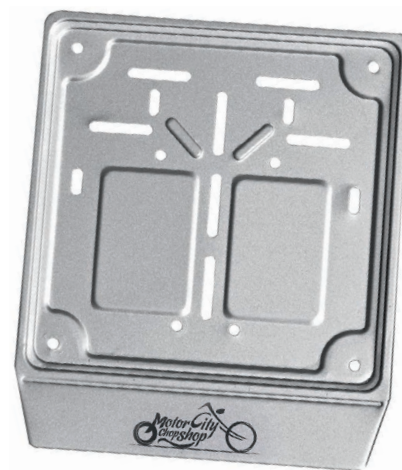

Massy

Portatarga moto, alluminio antiossidante

□ 19,5x23 cm ca. ⌀ 100/100

SE UV