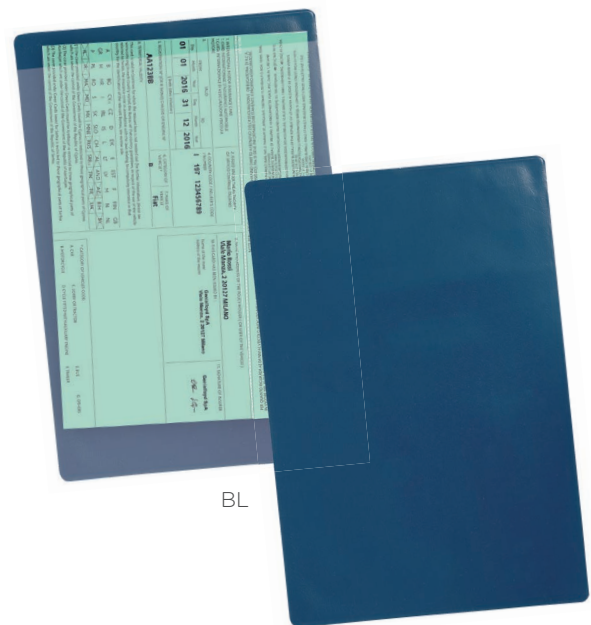

BL

Snap

Portadocumenti in pvc

25,5x18,5 cm ca 100/500

SE UV

Bill

Portadocumenti in pvc

13x18cm ca 100/1000

SE UV