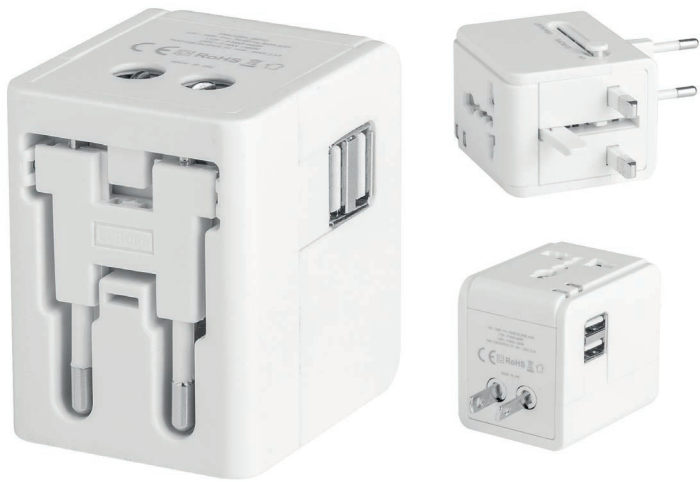

### Global

Adattatore spina da viaggio in plastica e metallo  
USA, Europa, Asia, UK, Australia, 2 uscite USB, 2100 mAh  
14,5x6,1x5,6 cm ca 1/100  
SE TA UV