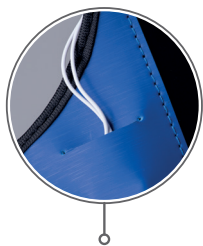

foro per passaggio cuffie

Stroll

Portacellulare da braccio in neoprene e pvc
chiusura regolabile con velcro, alloggiamento per auricolari

47x18 cm ca Ø 50/250

SE