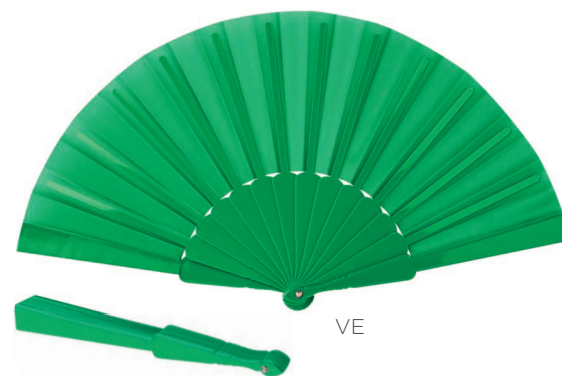

### Balloon

Pallone da spiaggia in pvc

☐ Ø 28 cm ca ☑ 100/200

☑ SE UV

VL

BI

NE

RO

### Look

Occhiali da sole in plastica, protezione UV 400

☐ 14,5xh5x14,5 cm ca ☑ 10/250

☑ SE TA UV

VE

BI

GI

NE