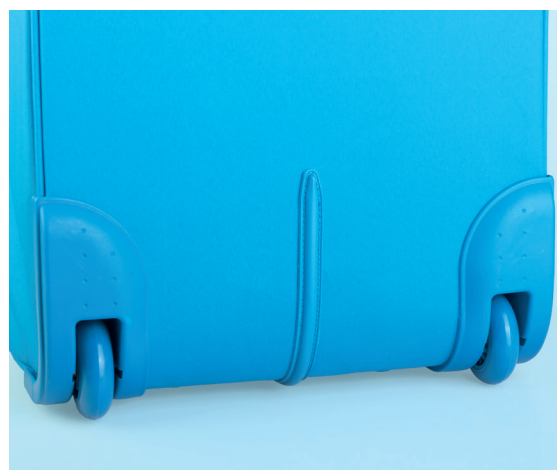

☑ 48x44x25 cm ca. 📦 1/1

SE

BL

NE

trolley pieghevole

rotelle in tinta