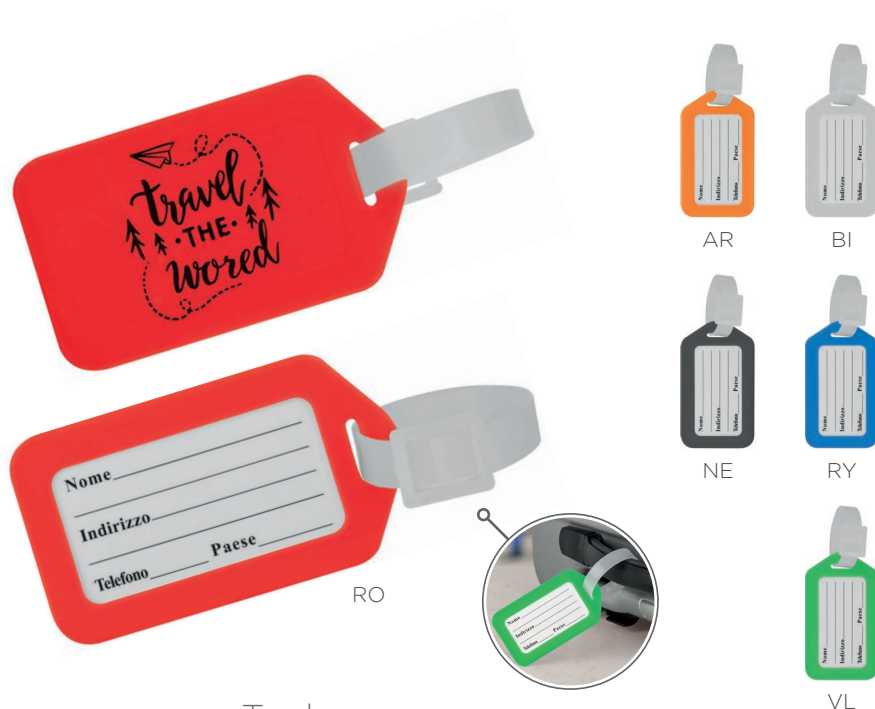

☑ cubo 2: 31x28,5x12 cm ca

☑ cubo 3: 30x20x12 cm ca

☑ pochette 1: 33x24,5 cm ca

☑ pochette 2: 27x22,5 cm ca

☑ pochette 3: 25x15 cm ca

📦 10/50

SE TR

BL