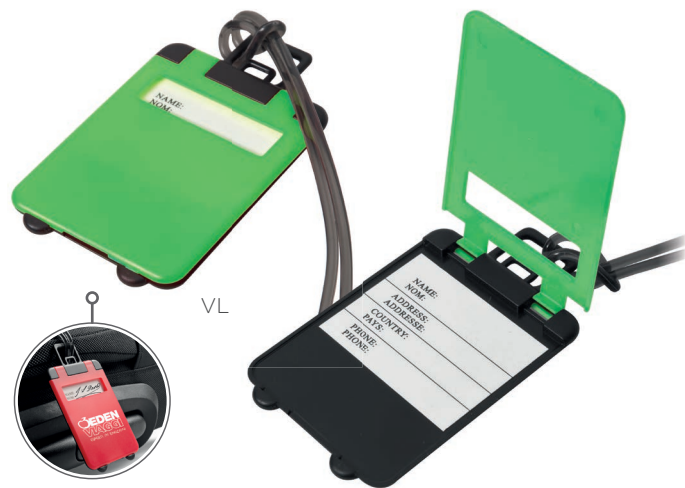

## Tagly

Etichetta valigia in plastica, targhetta interna di riconoscimento fascetta in plastica regolabile

5x9 cm ca 10/500

SE TA UV

RO

BL

VL

VL