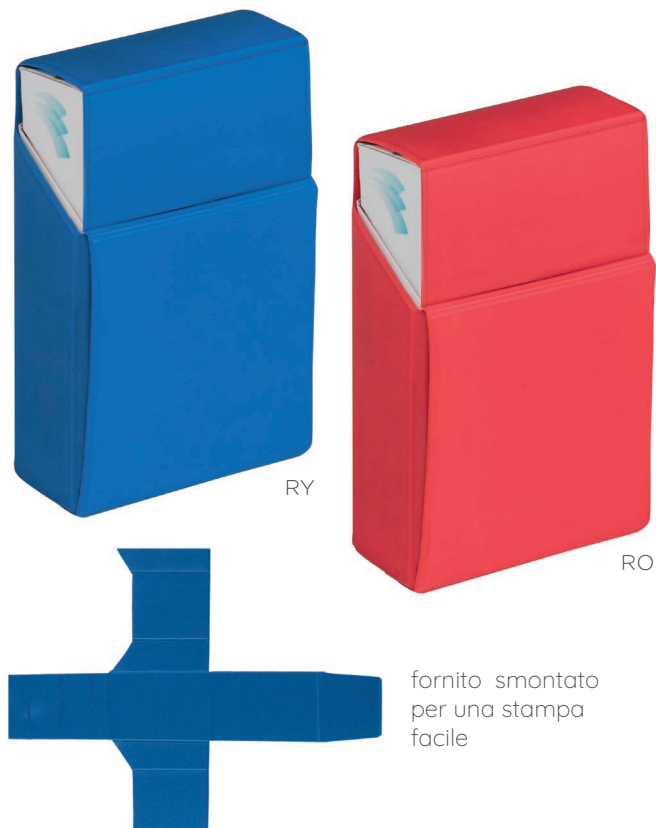

Fumar

Copri pacchetto sigarette in TAM
☑ aperto: 23x29,5 cm ca
☑ montato: 6x9,2x2,7 cm ca ☎ 50/200
SE UV