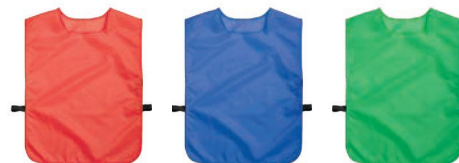

Distinct

Casacca 100% poliestere per adulto
55x73 cm ca 10/100

AR

BI

BL

GI

RO

RY

VE

Baby Distinct

Casacca 100% poliestere per bambino
38x45 cm ca 50/600

AR

BI

BL

GI

RO

RY

VE