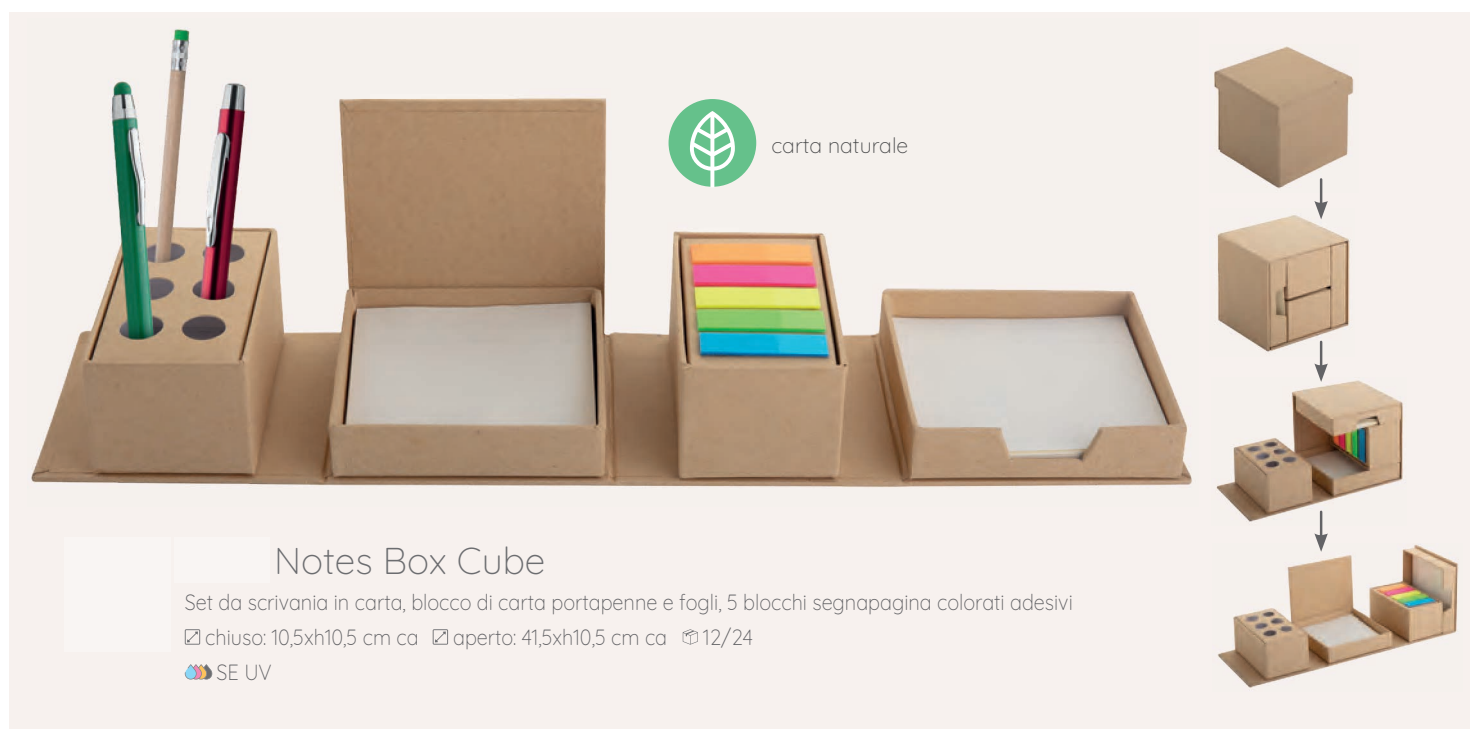

8x2x3,5 cm ca 1/200

SE TA UV

AV

BI

NE

Mini Kit

Set da scrivania in carta, foglietti adesivi
blocco di carta con fogli colorati, segnapagina colorati adesivi
☑ chiuso: 9xh9x9 cm ca ☑ aperto: 19,5xh9 cm ca ☎ 18/36

SE UV

EC

NE

carta naturale

Notes Box Set

Portapenne da scrivania in carta, portafoto
foglietti adesivi, 5 blocchi segnapagina colorati
☑ 14xh11,3x4 cm ca ☎ 20/40

SE UV

Notes Box Cube

Set da scrivania in carta, blocco di carta portapenne e fogli, 5 blocchi segnapagina colorati adesivi

☑ chiuso: 10,5xh10,5 cm ca ☑ aperto: 41,5xh10,5 cm ca 📦 12/24

🌿 SE UV

carta naturale

Maple

Set appunti da scrivania in carta naturale, righello in pvc
2 blocchi di fogli adesivi, 5 blocchi segnapagina colorati
penna a sfera inchiostro nero

☑ 16xh2x6 cm ca 📦 50/100

🌿 SE UV

carta naturale

Post

Portacarte da scrivania in carta e plastica, 2 alloggi portapenna
5 blocchi segnapagina colorati, blocco appunti 150 fogli bianchi
scomparto per graffette (includere), penna telescopica inchiostro nero