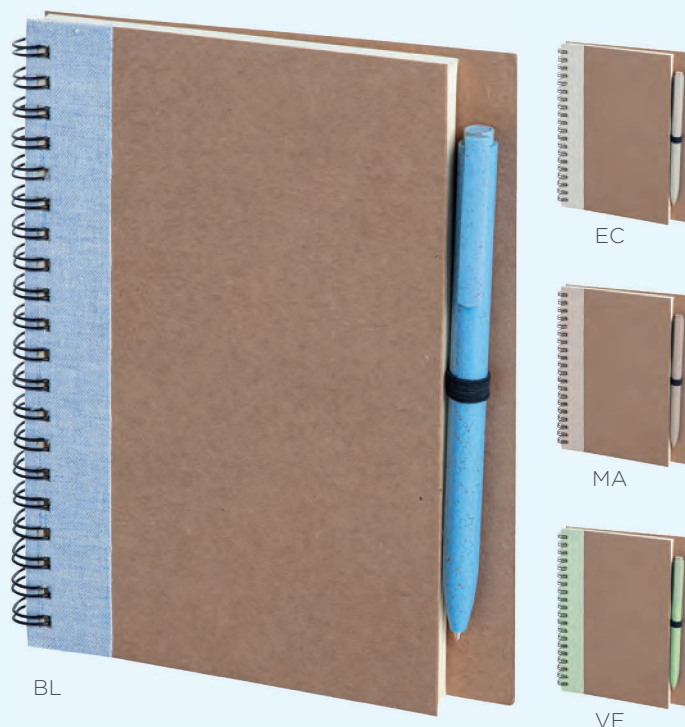

RO

carta naturale

Notes Letter Set

Set notes in carta, 1 blocco foglietti adesivi
5 blocchi segnapagina colorati adesivi

8,2x8,2xh0,7 cm ca 100/400

SE UV

new

Natural Notes