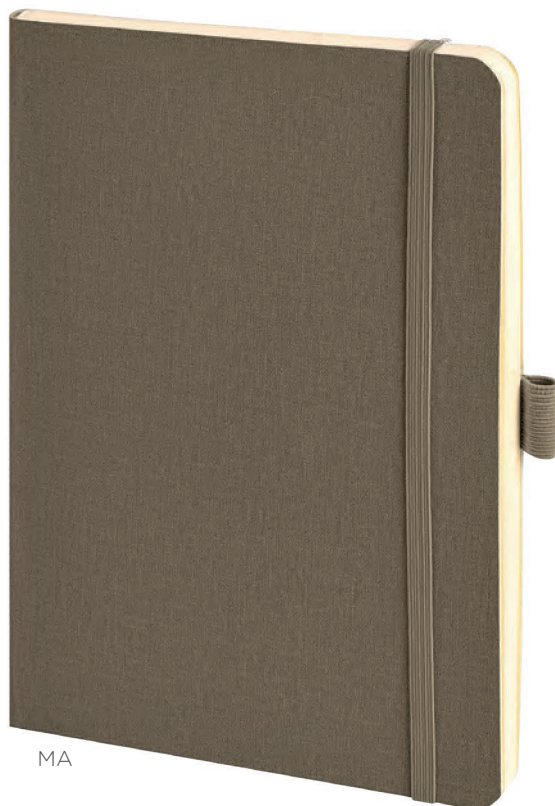

Notes in poliuretano termovirante, 200 pagine a righe, carta avorio
elastico di chiusura in tinta, quadranti ad angoli tondi, portapenne
14x21 cm ca 1/40 SE UV

interno con
pagine a righe

MA

NOTES
FLESSIBILE