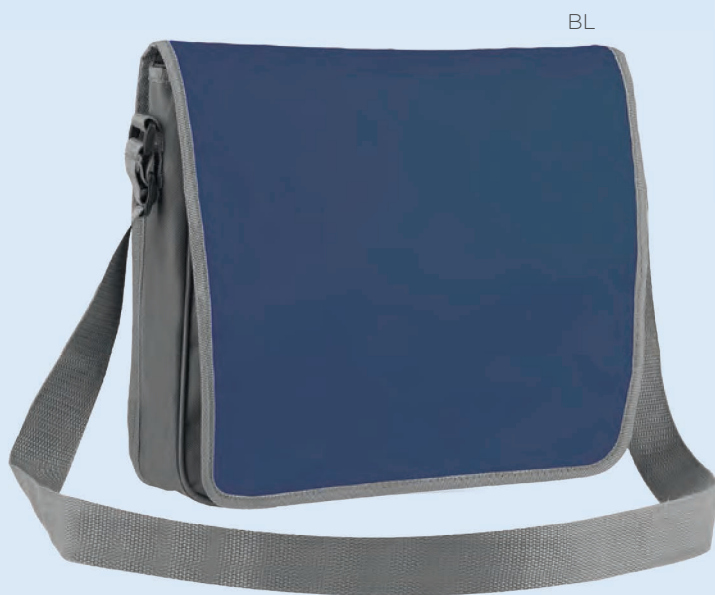

GR

RO

Eaton

Borsa portadocumenti in tnt, tasche interne portapenne
1 scomparto, tracolla personalizzabile, doppia chiusura in velcro
☑ 36xh27x7,5 cm ca ☎ 10/100

SE

BL

AZ

NE

RY

Stanford

Borsa portadocumenti in poliestere 600D
tracolla regolabile
☑ 32xh30x7 cm ca ☎ 1/50

SE TR

BI

NE

RO

RY