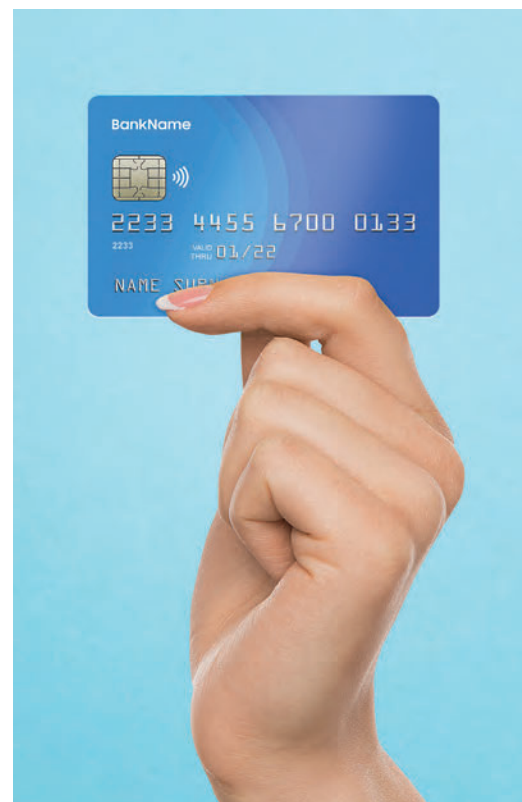

Save Card

Portacard in alluminio, protezione RFID

☐ 9xh6,2 cm ca ☎ 50/5000

SE UV

Basic Card

Portacards in tam, capienza 2 cards, protezione RFID

☐ 5,5xh9,5 cm ca ☎ 50/800

SE UV

Bankomat

Portacards in tam, capienza 10 cards, protezione RFID

☐ 7,5xh10,3 cm ca ☎ 25/350

SE UV