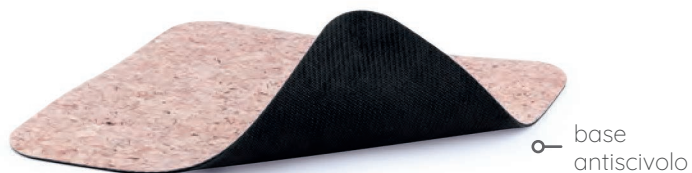

Calendar Pad

Tappetino mouse calendario in carta, pvc, eva
12 mesi con note, copertina rigida in pvc, base in eva
☑ 23x18 cm ca ☎ 1/200

Calendario mousepad

12 FOGLI

BL

RO

VE

Ampia fascia
PERSONALIZZABILE

new

realizzato in sughero

Mat Cork new

Tappetino mouse in sughero, base antiscivolo in silicone

21,5x19,5 cm ca 1/200

IN SE UV

BL

BI