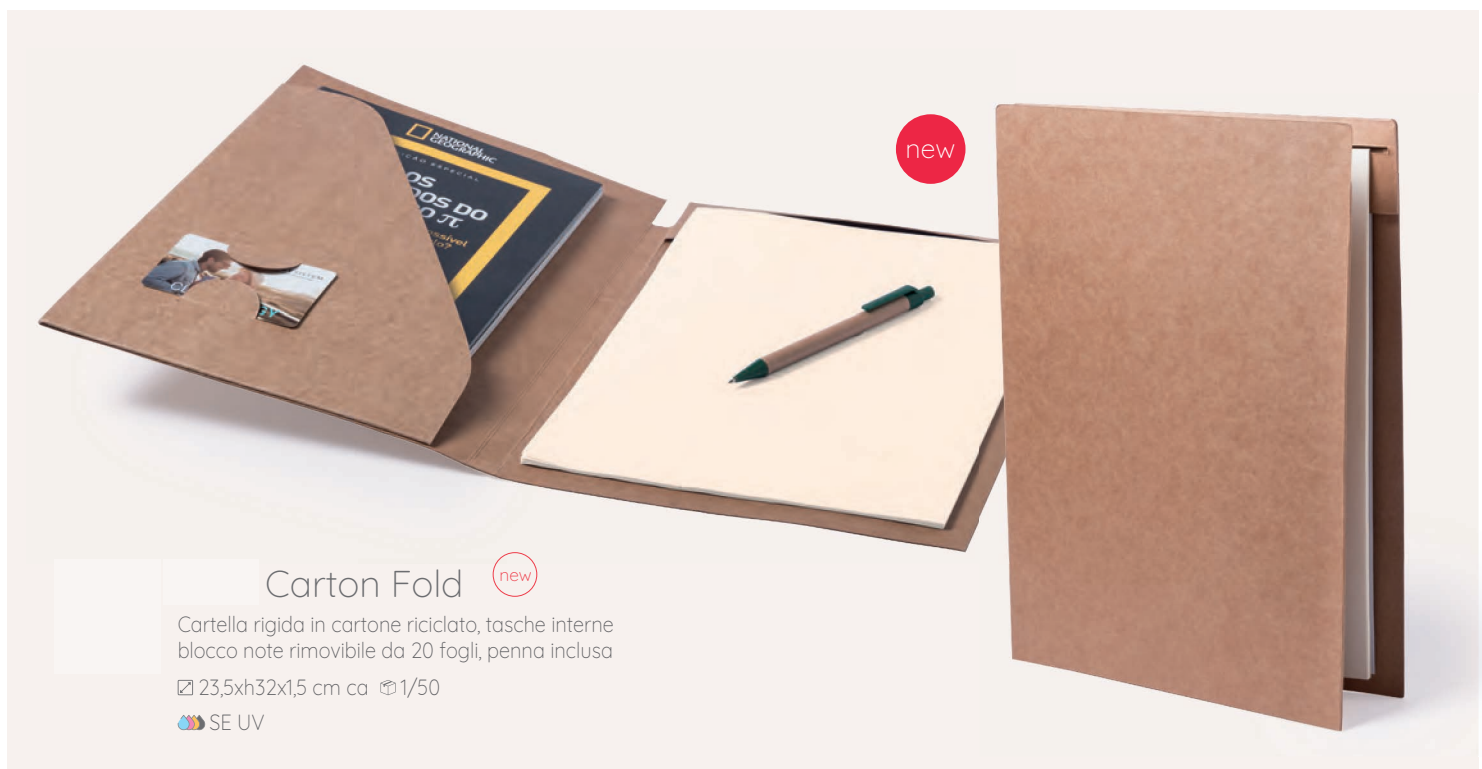

new

Cork Note new

Block-Notes in sughero, 64 fogli, portacards
caricatore wireless integrato, cavo incluso, astuccio
17,5xh22,5x3 cm ca. 1/20
SE IN

powerbank
wireless integrato

new

Carton Fold new

Cartella rigida in cartone riciclato, tasche interne
blocco note rimovibile da 20 fogli, penna inclusa
23,5xh32x1,5 cm ca. 1/50
SE UV

BL

BI

NE

RO

Keyboard

Cartella in PU con tastiera, connettività bluetooth
supporto per smartphone e tablet, cavo incluso

22x14,5x2,2 cm ca 1/40

IN SE UV