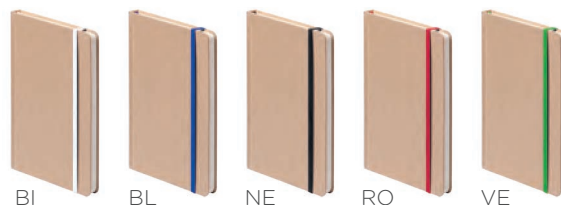

BI

BL

NE

RO

VE

Notes Kraft Big new

Notes in carta kraft avorio, 160 pagine a righe
segnapagina ed elastico in tinta, quadranti ad angoli tondi

14x21 cm ca 20/40

SE UV