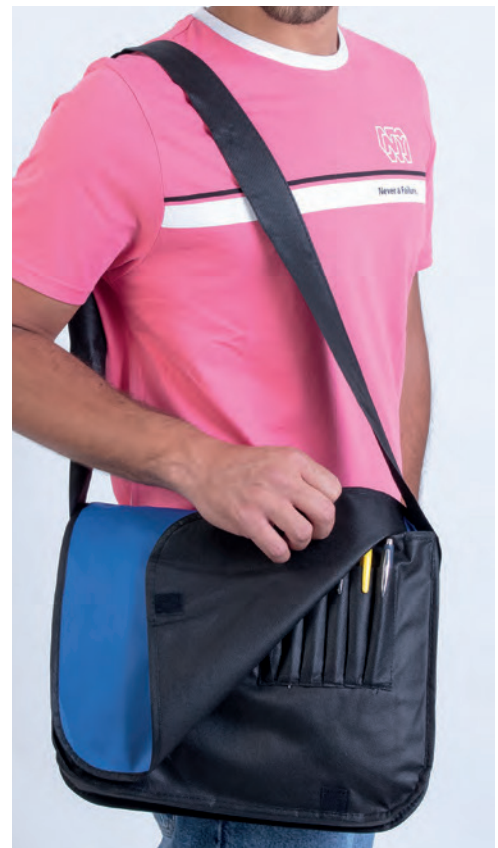

GR

RO

Eaton

Borsa portadocumenti in tnt, tasche interne portapenne
1 scomparto, tracolla personalizzabile, doppia chiusura in velcro
☑ 36xh27x7,5 cm ca ☎ 10/100

SE

BL

AZ

NE