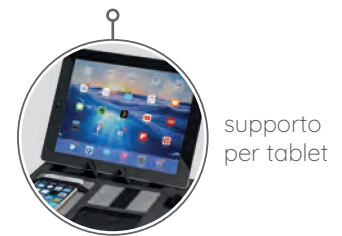

  1 porta micro USB

Power Congress

Block notes in poliestere 300D, blocco 20 fogli, powerbank integrato 4000 mAh
supporto per tablet e smartphone, cavo incluso

23,5xh31x3 cm ca. 1/10

SE UV IN

supporto
per tablet