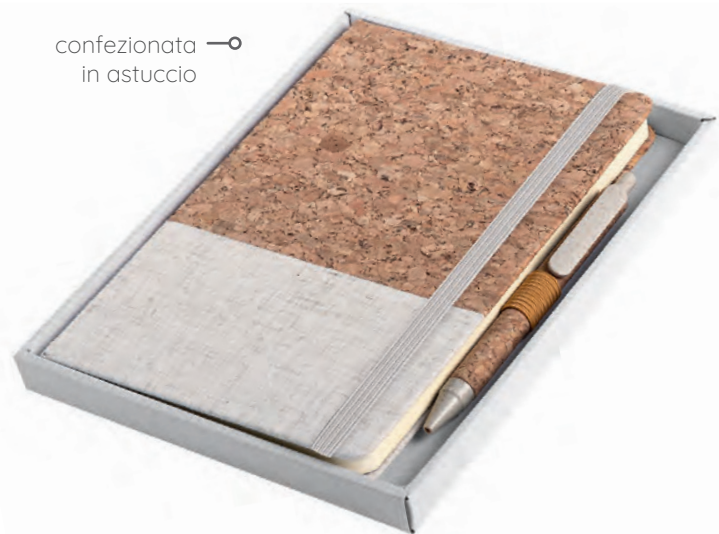

Parure Canvas new

Notes in sughero e cotone canvas, carta avorio, astuccio chiusura con elastico, penna, quadranti ad angoli tondi 160 pagine a righe, segnapagina e portapenne in tinta

☑ notes: 14x21 cm ca ☑ astuccio: 17,3x22,3 cm ca ☎ 1/30

SE UV IN

confezionata in astuccio