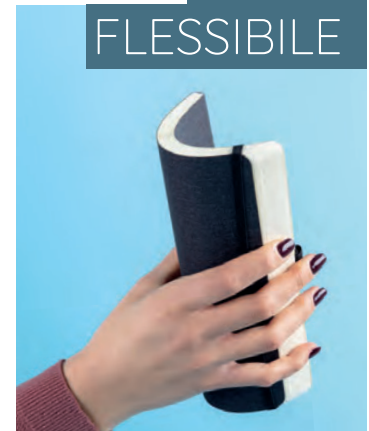

Notes in poliuretano termovirante, 200 pagine a righe, carta avorio
elastico di chiusura in tinta, quadranti ad angoli tondi, portapenne
14x21 cm ca 1/40 SE UV

interno con
pagine a righe

MA

NOTES
FLESSIBILE