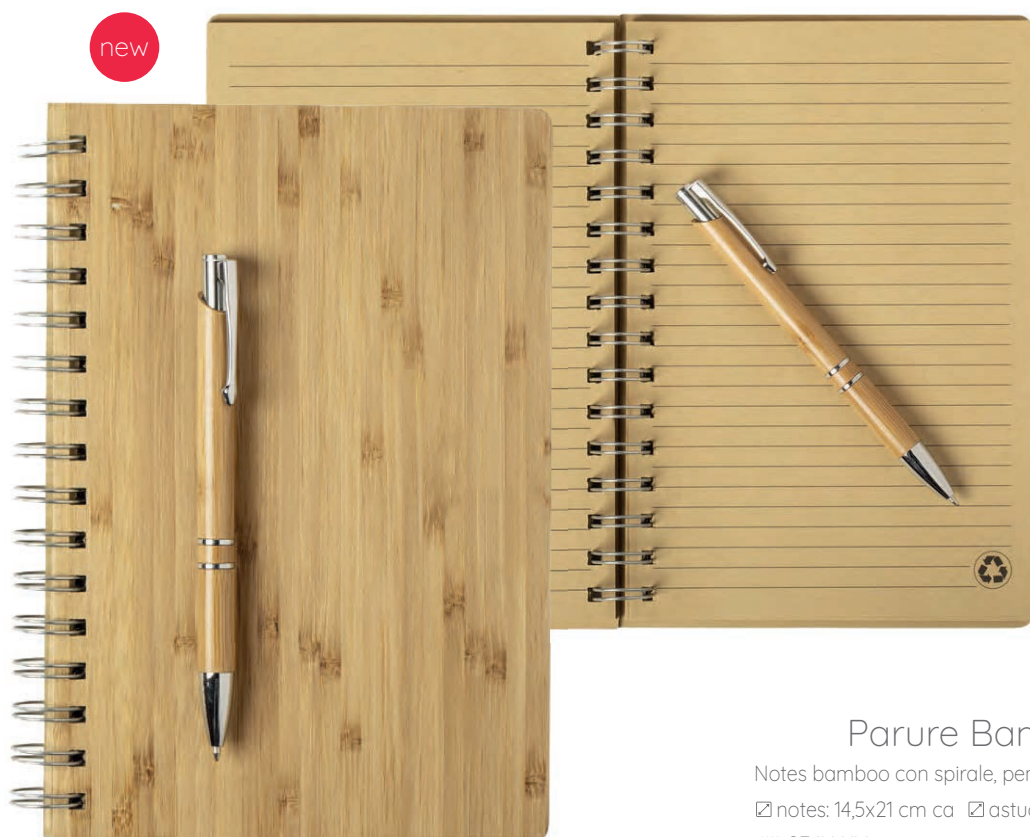

NOTES IN BAMBOO

UN MATERIALE
LEGGERO ED
ELEGANTE

Mini Notes Bamboo

Notes in bamboo, 160 pagine a righe con spirale

9x12 cm ca 1/100

SE IN UV

confezionata in astuccio

Parure Bamboo