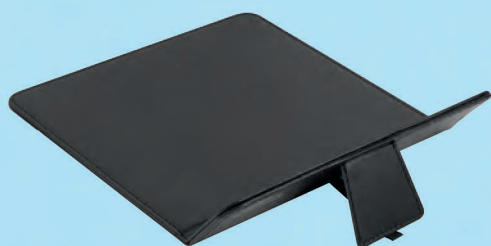

supporto estraibile sul retro

Energy Pad

Tappetino mouse in ecopelle
base di ricarica wireless

30x21 cm ca 1/25

IN SE UV

inclinabile per
supporto smartphone

new

base di ricarica wireless integrata