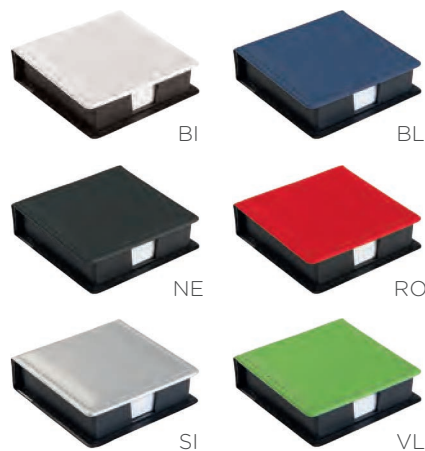

1,5x12 cm ca 1/60

SE TA UV

Shiny

Portacarte da scrivania in similpelle
contenitore in plastica, blocco appunti
3 blocchi segnapagina, astuccio, calendario

17,5xh3x9 cm ca 25/50

SE UV

BL

Brilliant