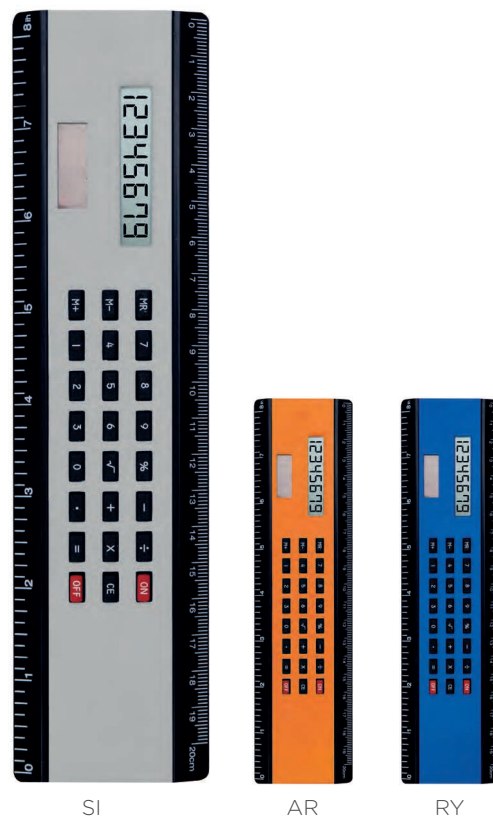

il tuo brand

A COLPO DI DESKTOP

VL

Notice

Calcolatrice solare 8 cifre in plastica, penna block notes, custodia in similpelle, astuccio

10x15x1,8 cm ca 1/100

SE TA UV

SI