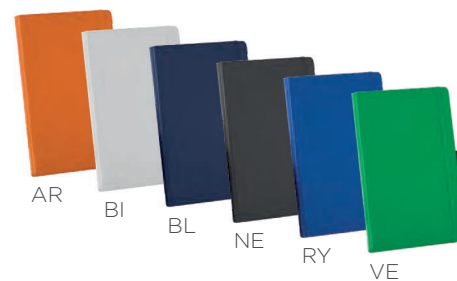

SE UV

BI BO RO NE

pagine a righe

Notes Pen Class

Notes in midi cartonato carta avorio 160 pagine a righe portapenne, quadranti ad angoli tondi segnapagina e chiusura con elastico in tinta

☑ 9xh14 cm ca ☎ 20/80

SE UV

AR BI BL NE RY VE

pagine a righe

Notes Pen

Notes in midi cartonato, portapenne, carta avorio 240 pagine a righe, astuccio PB596 su richiesta segnapagina ed elastico di chiusura in tinta tasca posteriore interna