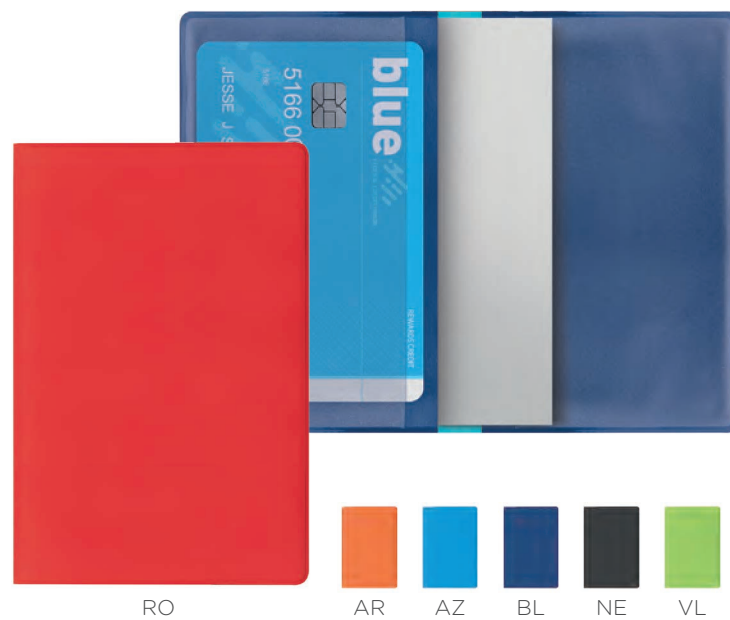

Basic Card

Portacards in tam, capienza 2 cards, protezione RFID

☐ 5,5xh9,5 cm ca ☎ 50/800

SE UV